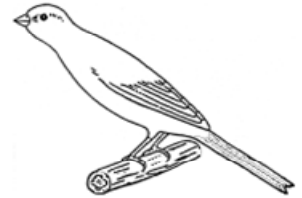

UNION ORNITHOLOGIQUE DE FRANCE
Confédération Ornithologique Mondiale pour la France
Commission Nationale des Juges de France

FICHE DE JUGEMENT

RAZA ESPAÑOLA

EXPOSANT:

N° de bague:

N° de cage	Section	Classe	Dénomination			
	E34					

Ø 12 x 2 - 8,8 cm

		TRES BON	BON	MOYEN			Défaut Grave	PÉNALI SANT
Taille: 11,5 cm maxi.	25	24	23	22	21	20		
Dos et poitrine	25	24	23	22	21	20		
Tête et cou	10	10	9	8	7			
Ailes et queue	10	10	9	8	7			
Jambes et pattes	10	10	9	8	7			
Plumage	10	10	9	8	7			
Position et mouvement	5	5	4	3				
Condition	5	5	4	3				
TOTAL sur	100						Classement	